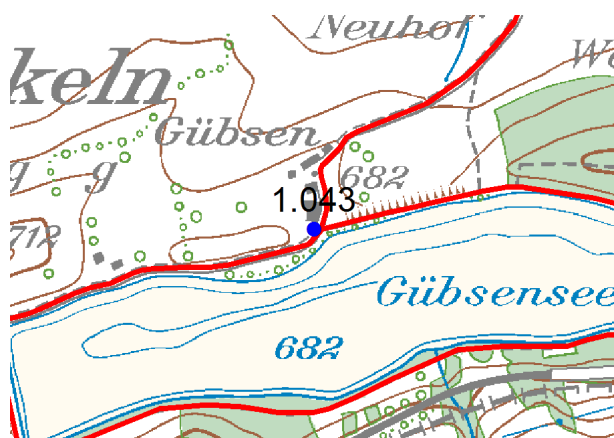

# Standortformular - Formulaire d'emplacement 1094 - 43

Kantonal st.gallische Wanderwege

Kanton  
Canton St.Gallen

Bezirk  
District St. Gallen

Gemeinde  
Commune St. Gallen

LK-Nr.  
CN-No. 1094

Koordinaten  
Coordinates 2'741'411 / 1'251'550

Standort  
Emplacement Gübsen

Standort-Nr.  
Emplacement No. 43

H.ü.M.  
A.s.M. 684 m

GID-Nr.  
GID No. 1295

Bestimmung / Description

einseitig / one side  
Standort / Emplacement  
18.03.2008

beidseitig - des 2 côtés  
18.03.2008

beidseitig - des 2 côtés  
18.03.2008

beidseitig - des 2 côtés  
16.02.2016

Planskizze:  
Esquisse  
du plan:

Schema:  
Schéma:

Bemerkung:  
Note:

Befestigung: Eisenrohr 2"  
Fixation: