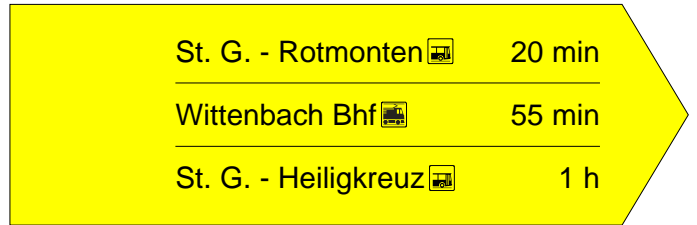

H.ü.M.
A.s.M. 693 m

Gemeinde
Commune St. Gallen

Standort
Emplacement Strebel

GID-Nr.
GID No. 1589

Beschreibung/Description

Standort/Emplacement

c 515 x 150

beidseitig - des 2 côtés

e 515 x 150

beidseitig - des 2 côtés

d 515 x 150

beidseitig - des 2 côtés

Planskizze:
Esquisse
du plan:

Schema:
Schéma:

Bemerkung:
Note:

Befestigung:
Fixation: Eisenrohr 2"