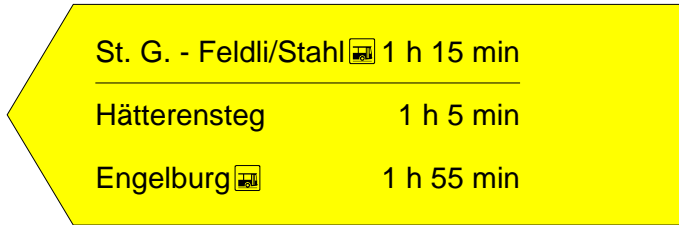

H.ü.M.
A.s.M. 693 m

Gemeinde
Commune St. Gallen

Standort
Emplacement Strebel

GID-Nr.
GID No. 1589

Beschreibung/Description

Standort/Emplacement

c 515 x 150

beidseitig - des 2 côtés

e 515 x 150

beidseitig - des 2 côtés

d 515 x 150

beidseitig - des 2 côtés

Planskizze:
Esquisse
du plan:

Schema:
Schéma:

Bemerkung:
Note:

Befestigung:
Fixation: Eisenrohr 2"