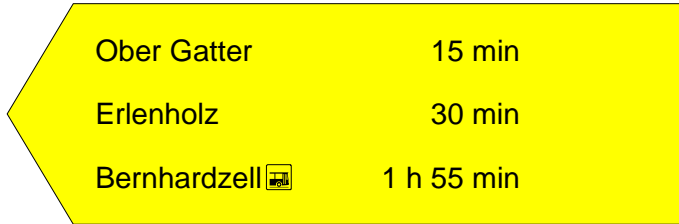

H.ü.M.
A.s.M. 693 m

Gemeinde
Commune St. Gallen

Standort
Emplacement Strebel

GID-Nr.
GID No. 1589

Beschreibung/Description

Standort/Emplacement

c 515 x 150

beidseitig - des 2 côtés

e 515 x 150

beidseitig - des 2 côtés

d 515 x 150

beidseitig - des 2 côtés

Planskizze:
Esquisse
du plan:

Schema:
Schéma:

Bemerkung:
Note:

Befestigung:
Fixation: Eisenrohr 2"