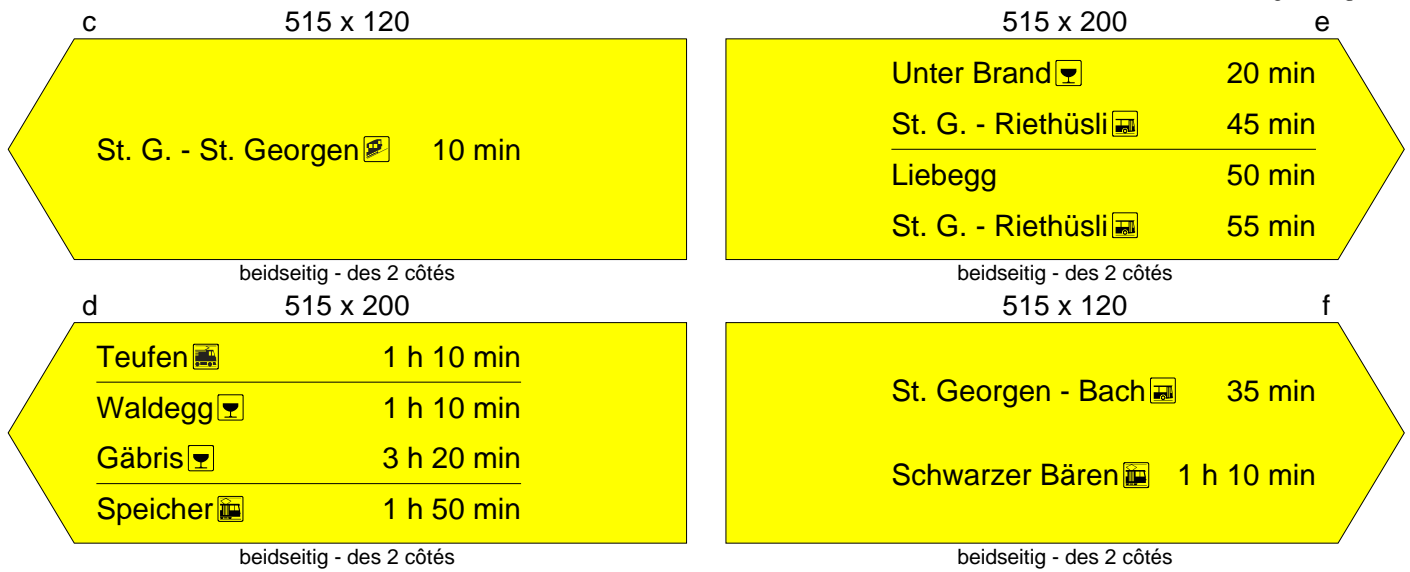

Standortformular - Formulaire d'emplacement 1 - 140

Kantonal st.gallische Wanderwege

Kanton
Canton St.Gallen

LK-Nr.
CN-No. 1

Standort-Nr.
Emplacement No. 140

Bezirk
District St. Gallen

Koordinaten
Coordinates 746'648 / 253'537

H.ü.M.
A.s.M. 760 m

Gemeinde
Commune St. Gallen

Standort
Emplacement St. Georgen - Kirche

GID-Nr.
GID No. 3307

Beschreibung/Description

Standort/Emplacement

Planskizze:
Esquisse
du plan:

Schema:
Schéma: