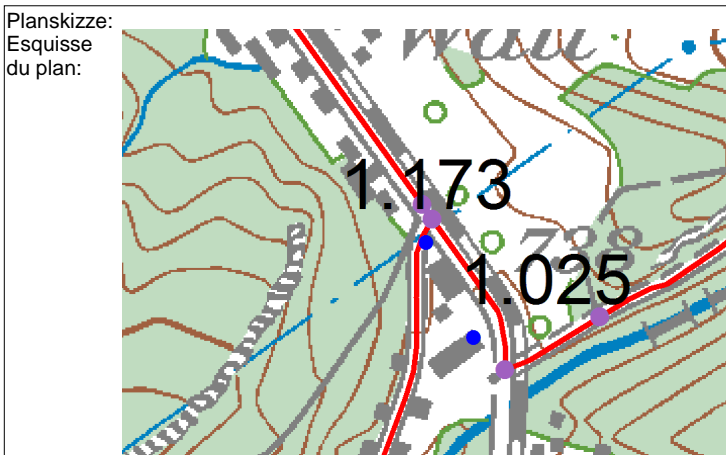

Standortformular - Formulaire d'emplacement 1095 - 173

Kantonal st.gallische Wanderwege

Kanton Canton	St.Gallen	LK-Nr. CN-No.	1095	Standort-Nr. Emplacement No.	173
Bezirk District	St. Gallen	Koordinaten Coordinates	2'745'676 / 1'252'580	H.ü.M. A.s.M.	741 m
Gemeinde Commune	St. Gallen	Standort Emplacement	Liebegg	GID-Nr. GID No.	2753

<p>a 515 x 120 Beschriftung - Inscription 515 x 120 b</p> <div style="border: 1px solid black; background-color: yellow; padding: 10px; text-align: center;"> <p>St. Gallen - Haggen 1 h 10 min</p> </div> <p>beidseitig - des 2 côtés 19.03.2008</p>	<p>Standort - Emplacement</p> <div style="border: 1px solid black; background-color: yellow; padding: 10px; text-align: center;"> <p>St. Gallen - Riethüsli 10 min</p> </div> <p>beidseitig - des 2 côtés 19.03.2008</p>
--	---

<p>515 x 120 c</p> <div style="border: 1px solid black; background-color: yellow; padding: 10px; text-align: center;"> <p>Unterbrand 40 min</p> <p>St. Gallen - St. Georgen </p> </div> <p>beidseitig - des 2 côtés 19.03.2008</p>

<p>130 x 160</p> <div style="border: 1px solid black; padding: 10px; text-align: center;"> <p>Liebegg 741 m</p> </div> <p>einseitig - d'un côté einseitig - d'un côté 28.12.2009</p>
--

Schema:
Schéma:

Bemerkung:
Note: