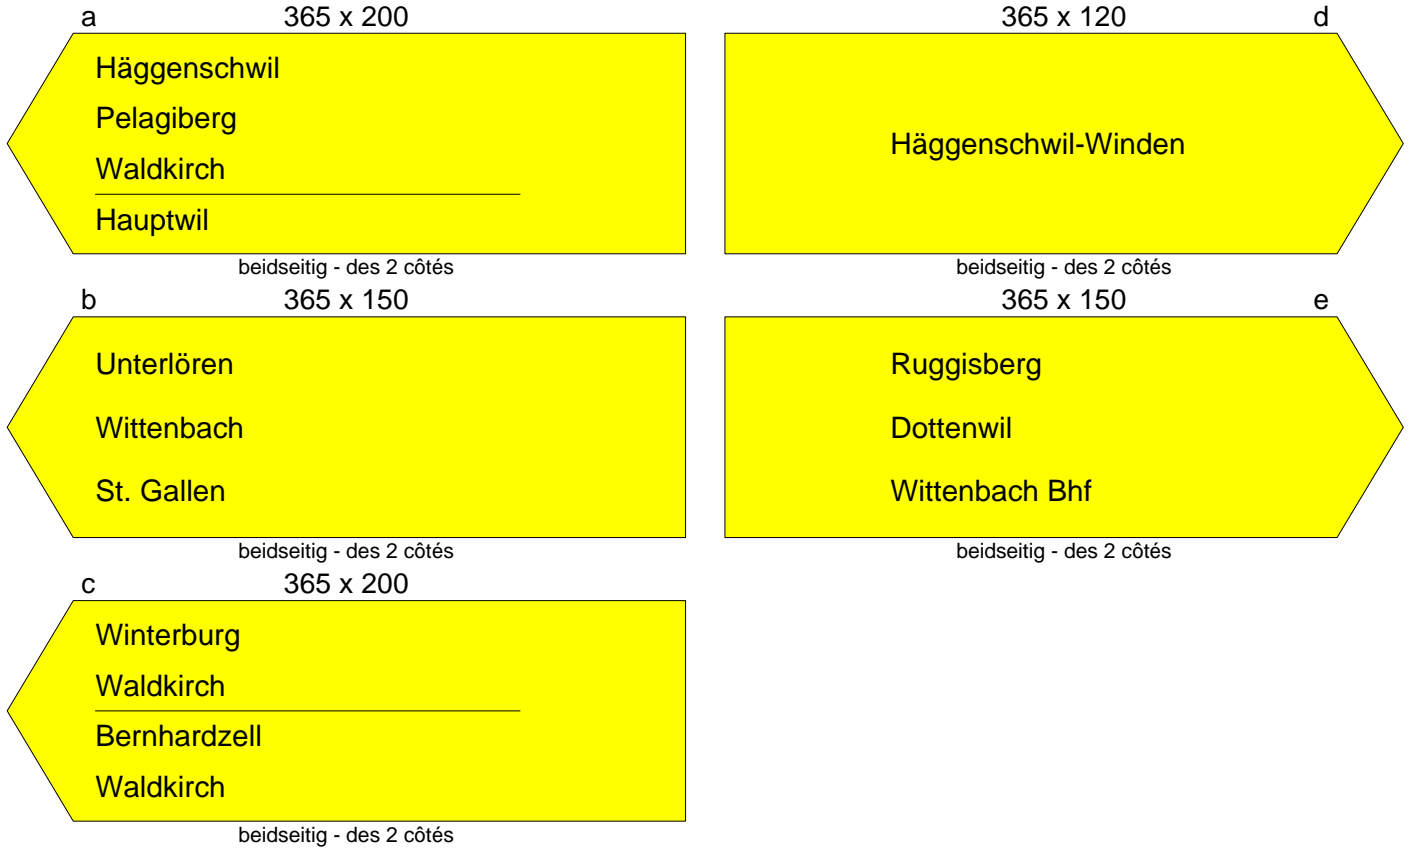

Standortformular - Formulaire d'emplacement 1075 - 615

Kantonal st.gallische Wanderwege

Kanton
Canton St.Gallen

LK-Nr.
CN-No. 1075

Standort-Nr.
Emplacement No. 615

Bezirk
District St. Gallen

Koordinaten
Coordinates 744'500 / 262'570

H.ü.M.
A.s.M. 546 m

Gemeinde
Commune Häggenschwil

Standort
Emplacement Oberdorfstr./Romanshornersstr.
GID-Nr.
GID-No. 2758

Planskizze:
Esquisse
du plan:

Schema:
Schéma:

Bemerkung:
Note:

Befestigung: Eisenrohr 2"
Fixation: