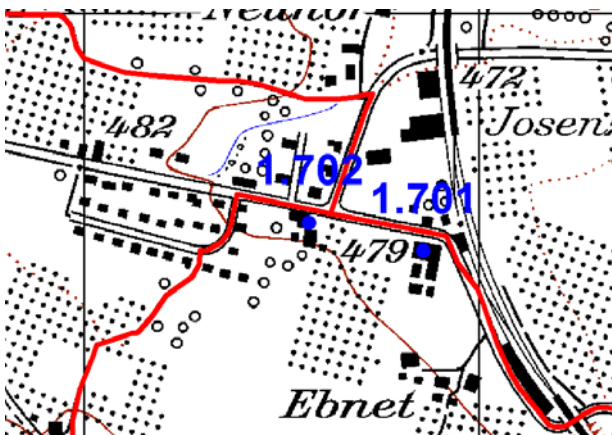

H.ü.M.
A.s.M. 479 m

Gemeinde
Commune Muolen

Standort
Emplacement Bahnhof-/Mittelbergstr.

GID-Nr.
GID No. 1395

Planskizze:
Esquisse
du plan:

Schema:
Schéma:

Bemerkung:
Note:

Befestigung:
Fixation: Eisenrohr 2"