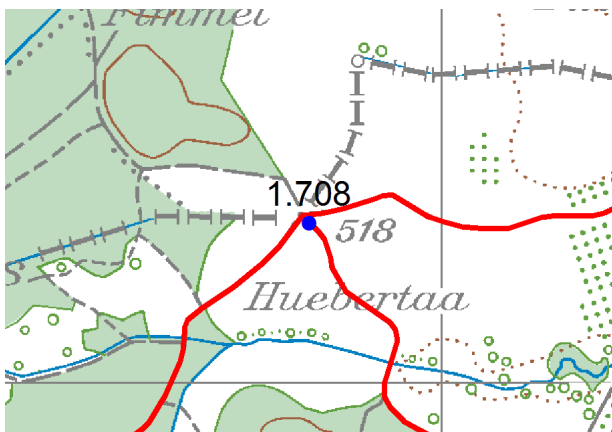

Standortformular - Formulaire d'emplacement 1074 - 708

Kantonal st.gallische Wanderwege

Kanton
Canton St.Gallen

LK-Nr.
CN-No. 1074

Standort-Nr.
Emplacement No. 708

Bezirk
District St. Gallen

Koordinaten
Coordinates 2'739'833 / 1'265'202

H.ü.M.
A.s.M. 517 m

Gemeinde
Commune Muolen

Standort
Emplacement Hudelmoos

GID-Nr.
GID No. 1216

Planskizze:
Esquisse
du plan:

Schema:
Schéma:

Bemerkung:
Note:

Befestigung:
Fixation: Eisenrohr 2"