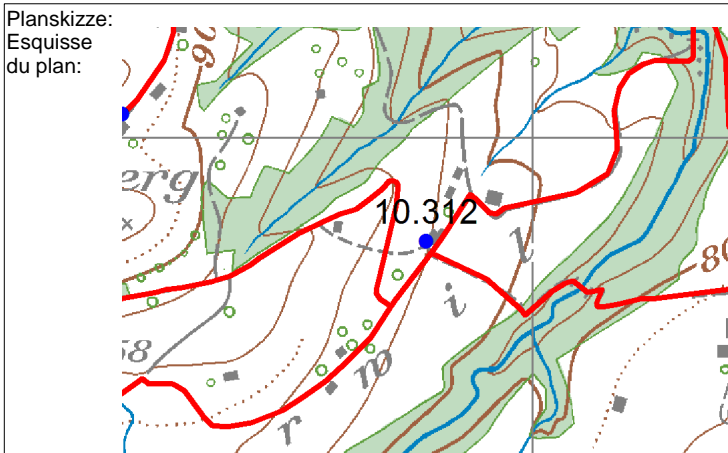

Standortformular - Formulaire d'emplacement 1114 - 312

Kantonal st.gallische Wanderwege

Kanton Canton	St.Gallen	LK-Nr. CN-No.	1114	Standort-Nr. Emplacement No.	312
Bezirk District	Neutoggenburg	Koordinaten Coordinates	2'729'865 / 1'240'870	H.ü.M. A.s.M.	829 m
Gemeinde Commune	Neckertal	Standort Emplacement	Niderwil	GID-Nr. GID No.	769

a	365 x 150	Beschriftung - Inscription	365 x 120	b
beidseitig - des 2 côtés 09.05.2006		Standort - Emplacement beidseitig - des 2 côtés 09.05.2006		
c	365 x 120	365 x 120	365 x 120	d
beidseitig - des 2 côtés 22.05.2006		beidseitig - des 2 côtés 22.05.2006		

Schema:
Schéma:

Bemerkung:
Note:

Befestigung:
Fixation: Eisenrohr 2"

Druckdatum/Date d'impression: 7.2.2017

Seite/Page 1