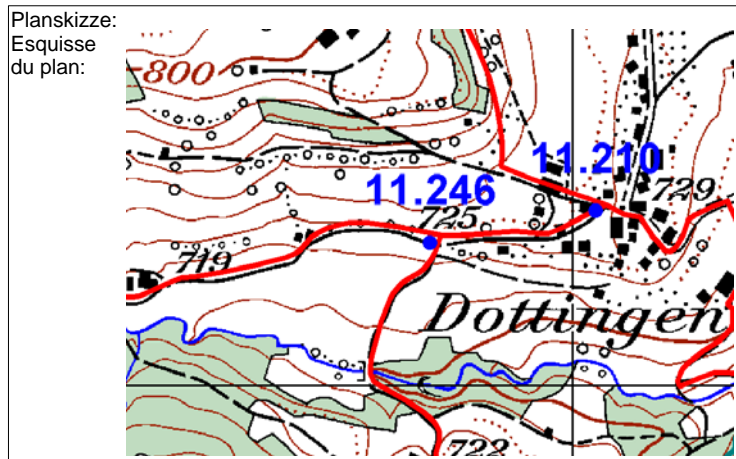

# Standortformular - Formulaire d'emplacement 1093 - 246

## Kantonal st.gallische Wanderwege

Kanton Canton	St.Gallen	LK-Nr. CN-No.	1093	Standort-Nr. Emplacement No.	246
Bezirk District	Alt Toggenburg	Koordinaten Coordinates	721'820 / 246'180	H.ü.M. A.s.M.	728 m
Gemeinde Commune	Mosnang	Standort Emplacement	Dottingen Süd	GID-Nr. GID No.	523