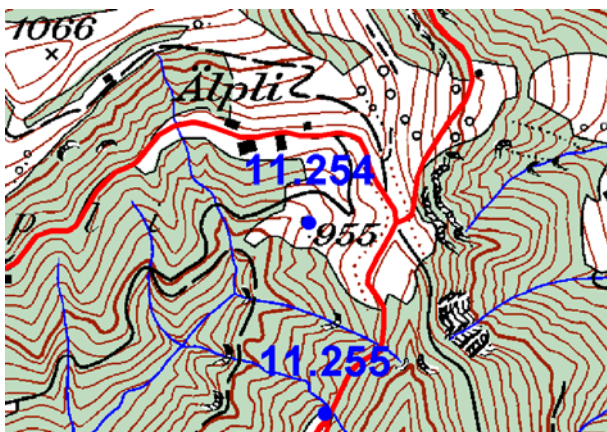

H.ü.M.
A.s.M. 920 m

Gemeinde
Commune Mosnang

Standort
Emplacement Aelpli

GID-Nr.
GID No. 3081

Beschreibung / Description

Standort / Emplacement

Planskizze:
Esquisse
du plan:

Schema:
Schéma: