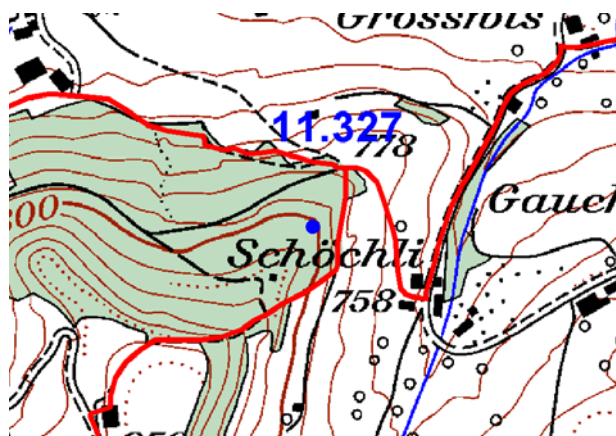

Standortformular - Formulaire d'emplacement 1093 - 327

Kantonal st.gallische Wanderwege

Kanton Canton	St.Gallen	LK-Nr. CN-No.	1093	Standort-Nr. Emplacement No.	327
Bezirk District	Alt Toggenburg	Koordinaten Coordinates	718'560 / 250'459	H.ü.M. A.s.M.	798 m
Gemeinde Commune	Kirchberg (SG)	Standort Emplacement	Schöchli	GID-Nr. GID No.	3092

Beschreibung / Description

Standort / Emplacement

beidseitig - des 2 côtés

beidseitig - des 2 côtés

beidseitig - des 2 côtés

Planskizze:
Esquisse
du plan:

Schema:
Schéma:

Bemerkung:
Note: