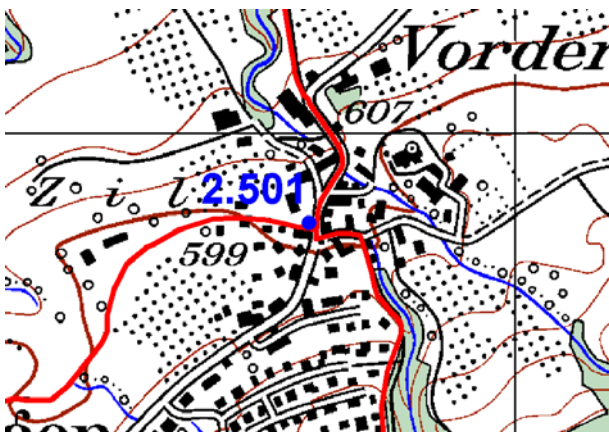

beidseitig - des 2 côtés

515 x 120 **d**

Goldach	1 h
Rorschach	1 h 40 min

beidseitig - des 2 côtés

515 x 120 **e**

Höchi	1 h 5 min
Eggersriet	1 h 20 min

beidseitig - des 2 côtés

Planskizze:  
Esquisse  
du plan: