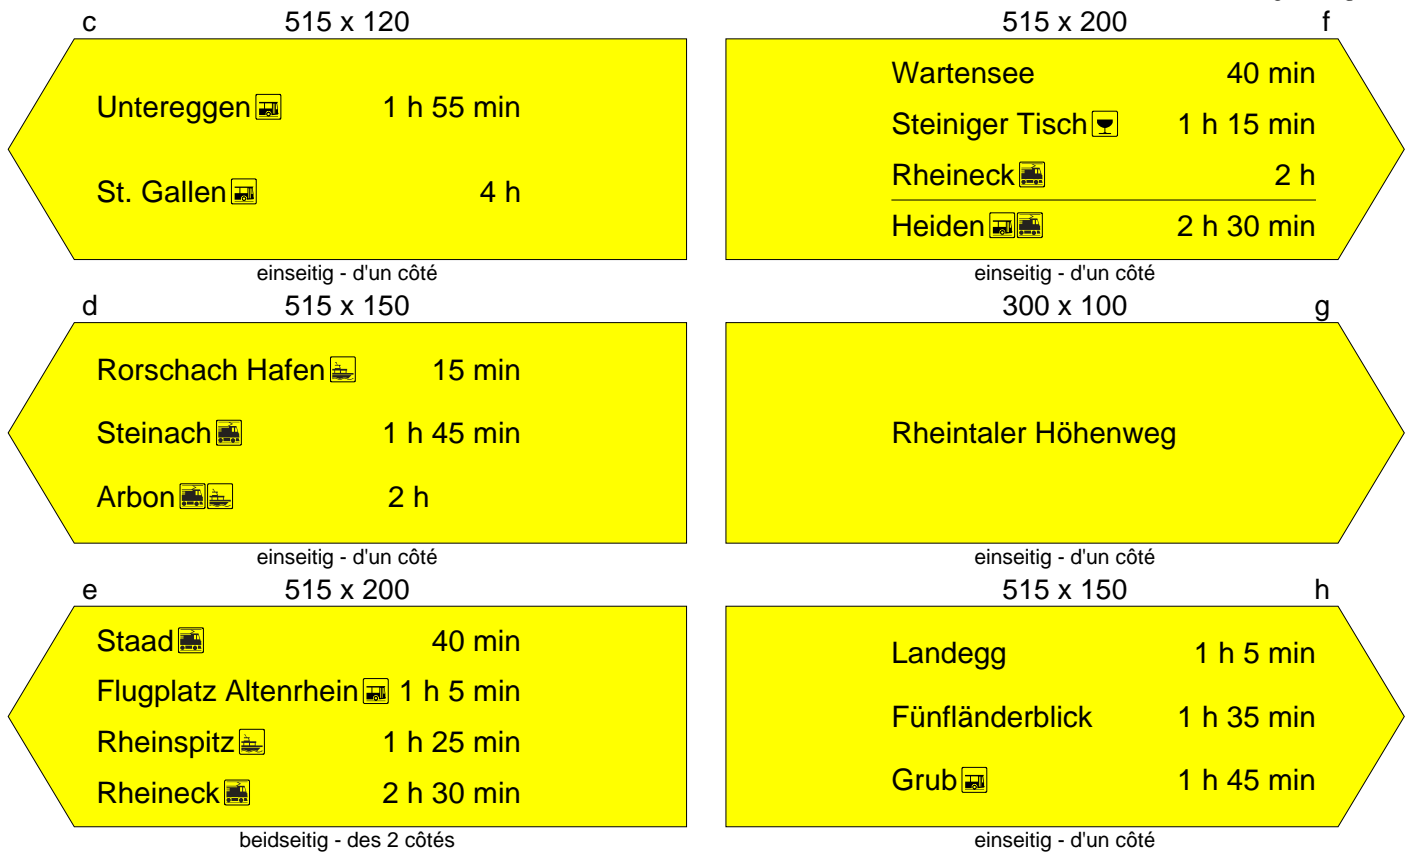

Standortformular - Formulaire d'emplacement 1075 - 803

Kantonal st.gallische Wanderwege

Kanton Canton	St.Gallen	LK-Nr. CN-No.	1075	Standort-Nr. Emplacement No.	803
Bezirk District	Rorschach	Koordinaten Coordinates	755'700 / 260'600	H.ü.M. A.s.M.	399 m
Gemeinde Commune	Rorschach	Standort Emplacement	Rorschach Bhf	GID-Nr. GID No.	3059

Beschreibung / Description

einseitig / d'un côté

Planskizze: Esquisse du plan:	Schema: Schéma:	Bemerkung: Note:
-------------------------------------	--------------------	---------------------

Befestigung: **Mauer**
 Fixation: