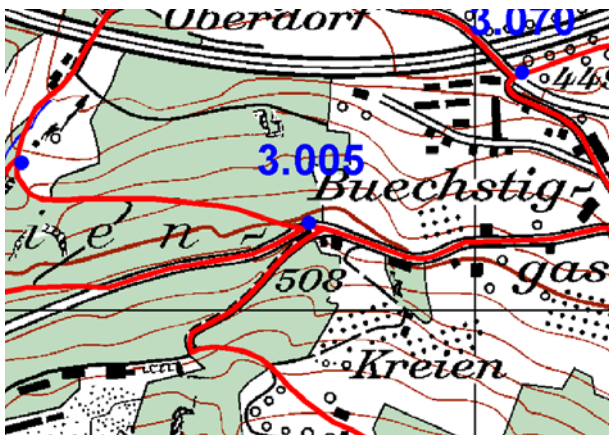

Standortformular - Formulaire d'emplacement 1075 - 5

Kantonal st.gallische Wanderwege

Kanton Canton	St.Gallen	LK-Nr. CN-No.	1075	Standort-Nr. Emplacement No.	5
Bezirk District	Unterrheintal	Koordinaten Coordinates	758'790 / 260'110	H.ü.M. A.s.M.	508 m
Gemeinde Commune	Thal	Standort Emplacement	Kreienwald, Pkt.508	GID-Nr. GID No.	2244

Planskizze:
Esquisse
du plan:

Schema:
Schéma:

Bemerkung:
Note:

Befestigung:
Fixation: Eisenrohr 2"

Druckdatum/Date d'impression: 3.3.2015