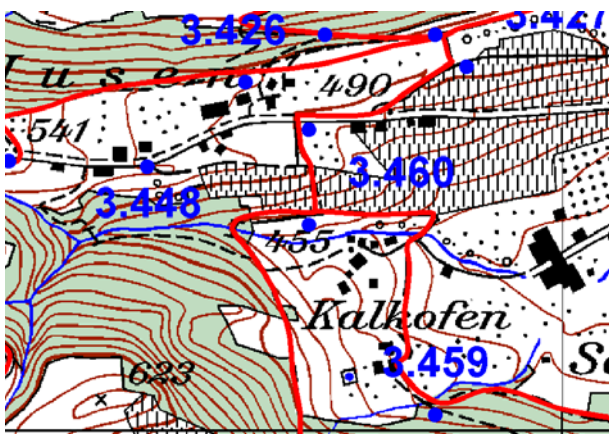

Standortformular - Formulaire d'emplacement 1076 - 460

Kantonal st.gallische Wanderwege

Kanton Canton	St.Gallen	LK-Nr. CN-No.	1076	Standort-Nr. Emplacement No.	460
Bezirk District	Unterrheintal	Koordinaten Coordinates	763'680 / 254'260	H.ü.M. A.s.M.	464 m
Gemeinde Commune	Berneck	Standort Emplacement	Kalkofen	GID-Nr. GID No.	3486

120 x 150
Beschreibung/Inscription

515 x 120
Beschreibung/Inscription

beidseitig - des 2 côtés

beidseitig - des 2 côtés

beidseitig - des 2 côtés

Planskizze:
Esquisse
du plan:

Schema:
Schéma:

Bemerkung:
Note:

Befestigung:
Fixation: Eisenrohr 2"

Druckdatum/Date d'impression: 22.1.2010