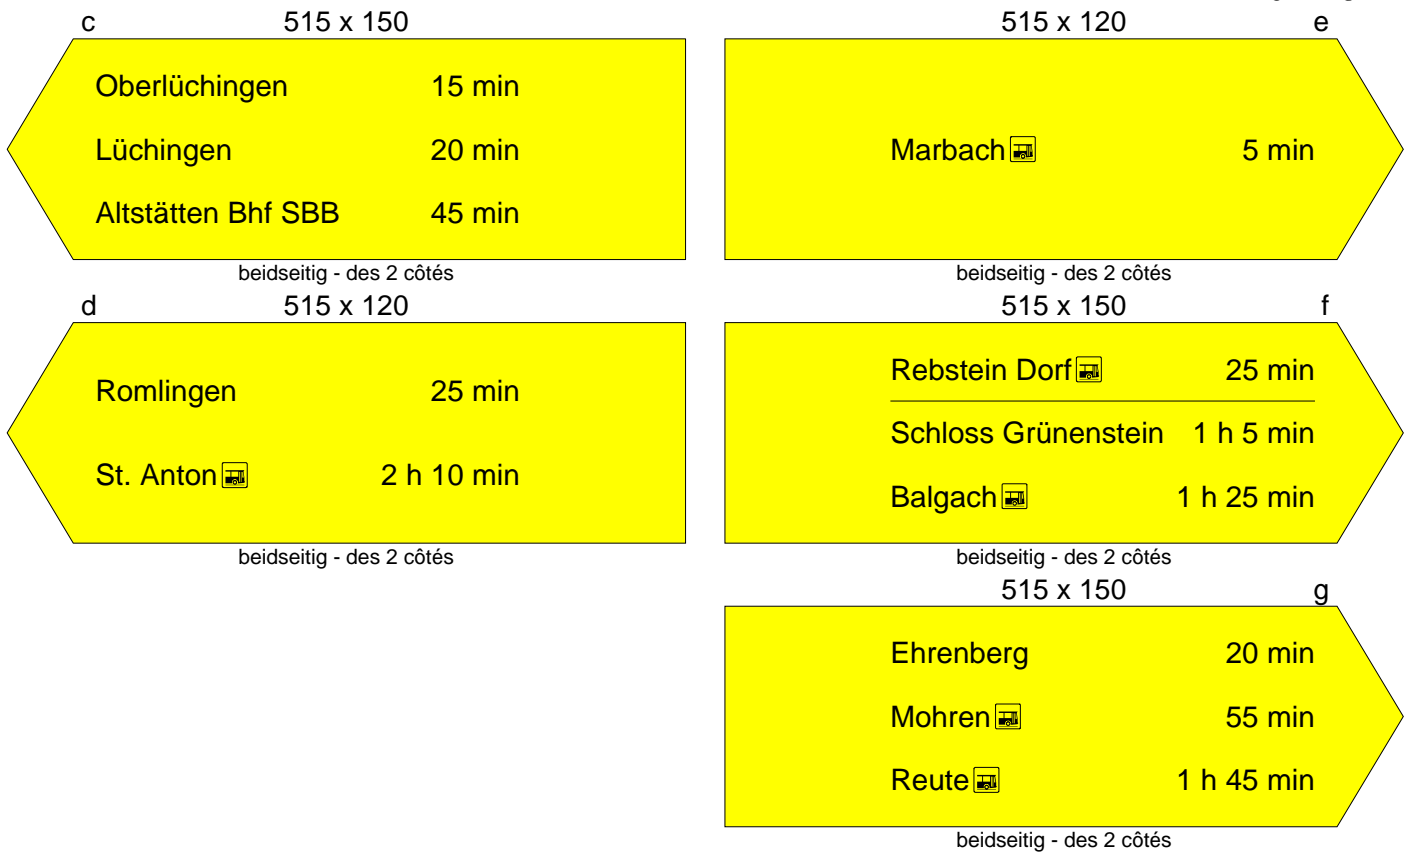

# Standortformular - Formulaire d'emplacement 1096 - 105

## Kantonal st.gallische Wanderwege

Kanton Canton	St.Gallen	LK-Nr. CN-No.	1096	Standort-Nr. Emplacement No.	105
Bezirk District	Ober rheintal	Koordinaten Coordinates	760'600 / 251'230	H.ü.M. A.s.M.	439 m
Gemeinde Commune	Marbach (SG)	Standort Emplacement	Marbach Oberdorf	GID-Nr. GID No.	2293

Planskizze:  
Esquisse  
du plan:

Schema:  
Schéma:

Bemerkung:  
Note:

Befestigung: Eisenrohr 2"  
Fixation: