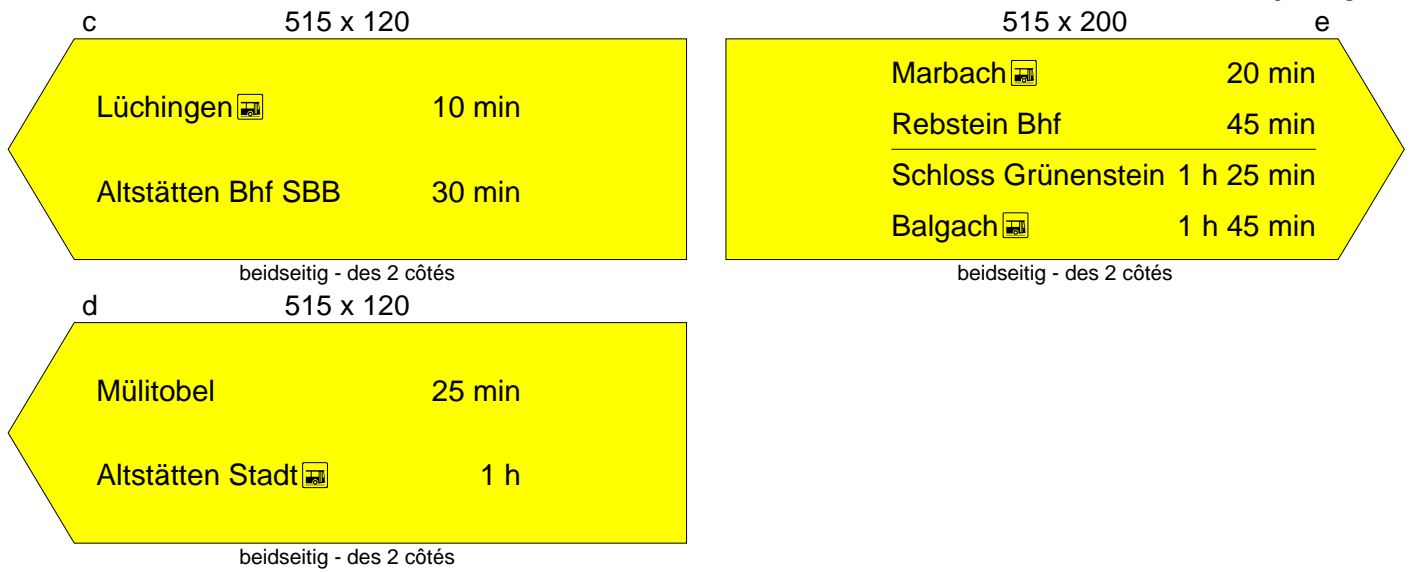

# Standortformular - Formulaire d'emplacement 1095 - 201

## Kantonal st.gallische Wanderwege

Kanton Canton	St.Gallen	LK-Nr. CN-No.	1095	Standort-Nr. Emplacement No.	201
Bezirk District	Oberrhodental	Koordinaten Coordinates	759'800 / 250'900	H.ü.M. A.s.M.	456 m
Gemeinde Commune	Altstätten	Standort Emplacement	Oberlüchingen	GID-Nr. GID No.	3323

Beschreibung / Description

Station / Emplacement

Planskizze:  
Esquisse  
du plan:

Schema:  
Schéma:

Bemerkung:  
Note:

Befestigung: Eisenrohr 2"  
Fixation:

Druckdatum/Date d'impression: 12.1.2012