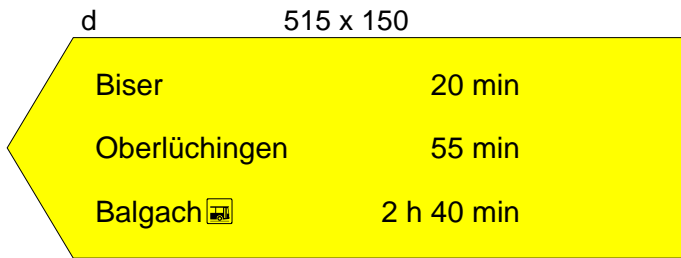

120 x 150	Beschreibung Description
	Altsätten Drei König 463 m
515 x 200	Standort Emplacement

beidseitig - des 2 côtés

beidseitig - des 2 côtés

beidseitig - des 2 côtés

Planskizze:  
Esquisse  
du plan:

Schema:  
Schéma: