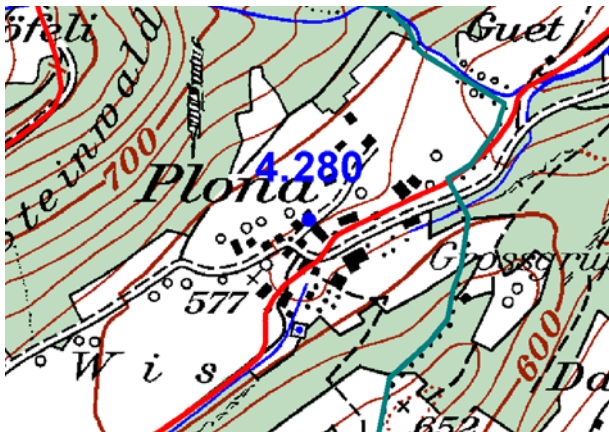

Standortformular - Formulaire d'emplacement 1115 - 280

Kantonal st.gallische Wanderwege

Kanton Canton	St.Gallen	LK-Nr. CN-No.	1115	Standort-Nr. Emplacement No.	280
Bezirk District	Oberrhodental	Koordinaten Coordinates	757'500 / 239'700	H.ü.M. A.s.M.	581 m
Gemeinde Commune	Altstätten	Standort Emplacement	Plona	GID-Nr. GID No.	3195

Beschreibung / Description

Standort / Emplacement

c	515 x 200
Furnis	20 min
Sennwald	2 h 20 min
Ober Kamor Stofel	3 h 20 min
Hoher Kasten	4 h 25 min

beidseitig - des 2 côtés

	515 x 200	e
Rüthi	30 min	
Eichberg Dorf	3 h 15 min	
Brand Hinterforst	3 h 50 min	
Altstätten Stadt	4 h 45 min	

beidseitig - des 2 côtés

d	515 x 150
Kamm	2 h 40 min
Ober Kamor Stofel	3 h 35 min
Hoher Kasten	4 h 40 min

beidseitig - des 2 côtés

Planskizze:
Esquisse
du plan:

Schema:
Schéma:

Bemerkung:
Note:

Befestigung: Eisenrohr 2"
Fixation: