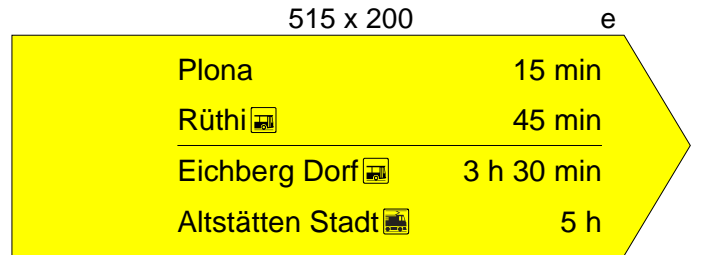

Beschreibung / Description

Standort / Emplacement

beidseitig - des 2 côtés

beidseitig - des 2 côtés

beidseitig - des 2 côtés

Planskizze:
Esquisse
du plan:

Schema:
Schéma:

Bemerkung:
Note:

Befestigung: Eisenrohr 2"
Fixation:

Druckdatum/Date d'impression: 8.2.2012