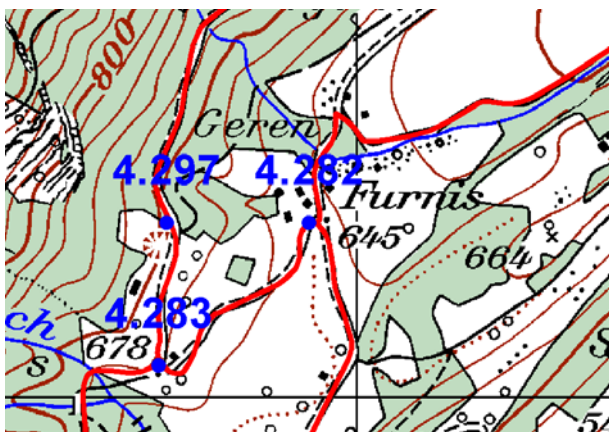

Beschreibung / Description

Standort / Emplacement

beidseitig - des 2 côtés

beidseitig - des 2 côtés

beidseitig - des 2 côtés

Planskizze:
Esquisse
du plan:

Schema:
Schéma:

Bemerkung:
Note:

Befestigung: Eisenrohr 2"
Fixation:

Druckdatum/Date d'impression: 8.2.2012