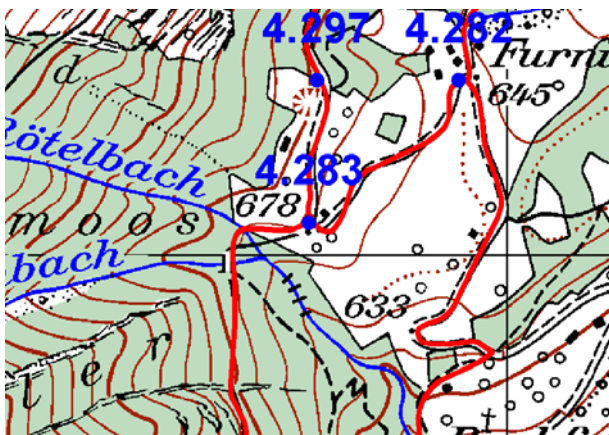

Standortformular - Formulaire d'emplacement 1115 - 283

Kantonal st.gallische Wanderwege

Kanton Canton	St.Gallen	LK-Nr. CN-No.	1115	Standort-Nr. Emplacement No.	283
Bezirk District	Oberrhodental	Koordinaten Coordinates	756'750 / 239'040	H.ü.M. A.s.M.	677 m
Gemeinde Commune	Altstätten	Standort Emplacement	Tamoos Pkt. 678	GID-Nr. GID No.	3134

Planskizze:
Esquisse
du plan:

Schema:
Schéma:

Bemerkung:
Note:

Befestigung:
Fixation: Eisenrohr 2"

Druckdatum/Date d'impression: 8.2.2012