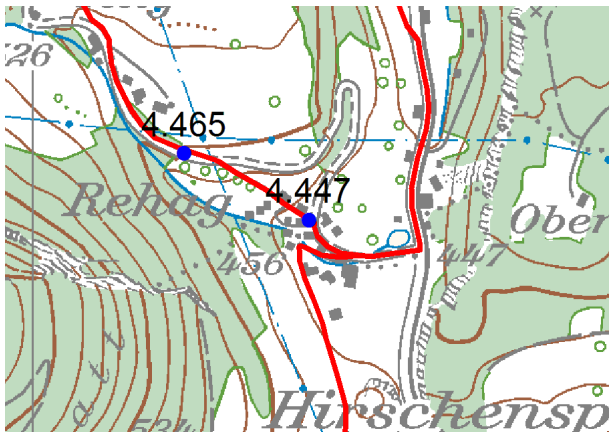

## Kantonal st.gallische Wanderwege

Kanton Canton	St.Gallen	LK-Nr. CN-No.	1115	Standort-Nr. Emplacement No.	447
Bezirk District	Oberrhodental	Koordinaten Coordinates	2'759'350 / 1'241'600	H.ü.M. A.s.M.	456 m
Gemeinde Commune	Oberriet	Standort Emplacement	Rehag	GID-Nr. GID No.	2263

b	365 x 120	Beschriftung - Inscription	365 x 200	a
beidseitig - des 2 côtés 24.02.2017		Standort - Emplacement beidseitig - des 2 côtés 23.02.2017		

d	365 x 200	365 x 120	c
beidseitig - des 2 côtés 28.02.2011		beidseitig - des 2 côtés 23.02.2008	

e	365 x 120
beidseitig - des 2 côtés 28.02.2011	

Planskizze:  
Esquisse  
du plan:

Schema:  
Schéma:

Bemerkung:  
Note:

Befestigung:  
Fixation: Eisenrohr 2"

Druckdatum/Date d'impression: 24.2.2017