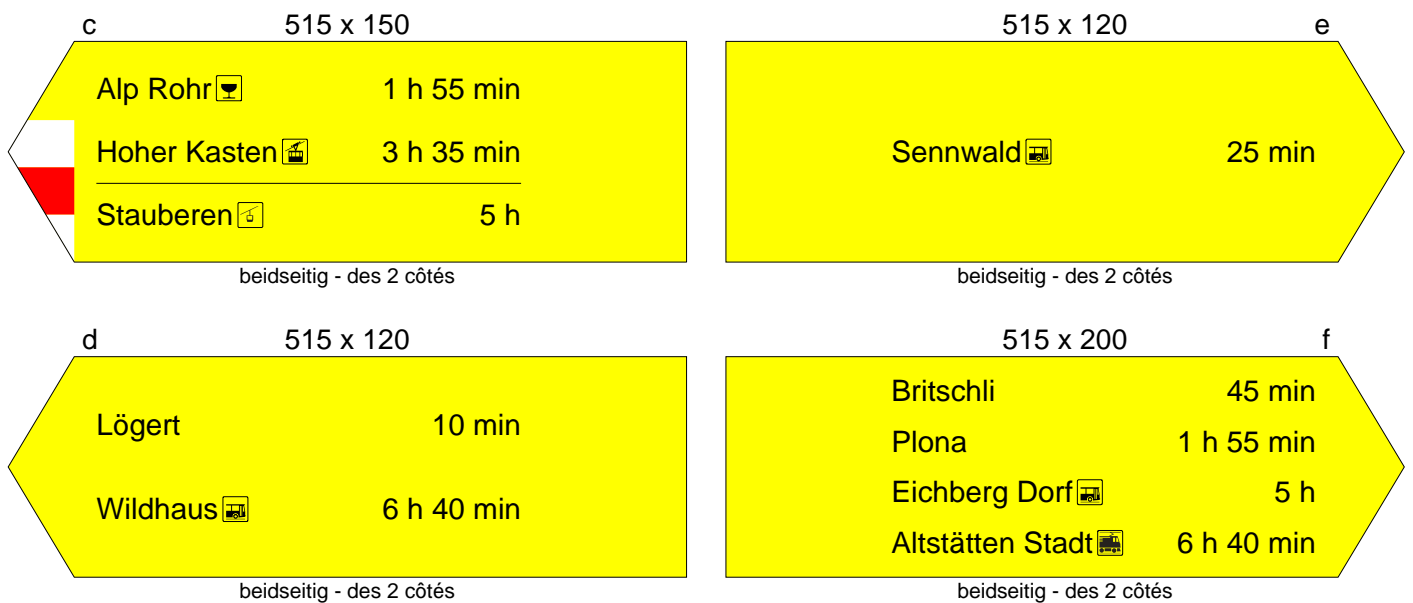

Standortformular - Formulaire d'emplacement 1115 - 31

Kantonal st.gallische Wanderwege

Kanton
Canton St.Gallen

LK-Nr.
CN-No. 1115

Standort-Nr.
Emplacement No. 31

Bezirk
District Werdenberg

Koordinaten
Coordinates 755'490 / 237'100

H.ü.M.
A.s.M. 612 m

Gemeinde
Commune Sennwald

Standort
Emplacement Rüti

GID-Nr.
GID No. 2074

Beschreibung/Description

Standort/Emplacement

Planskizze:
Esquisse
du plan:

Schema:
Schéma:

Bemerkung:
Note:

Befestigung:
Fixation: Eisenrohr 2"

Druckdatum/Date d'impression: 10.4.2015

Seite/Page 1