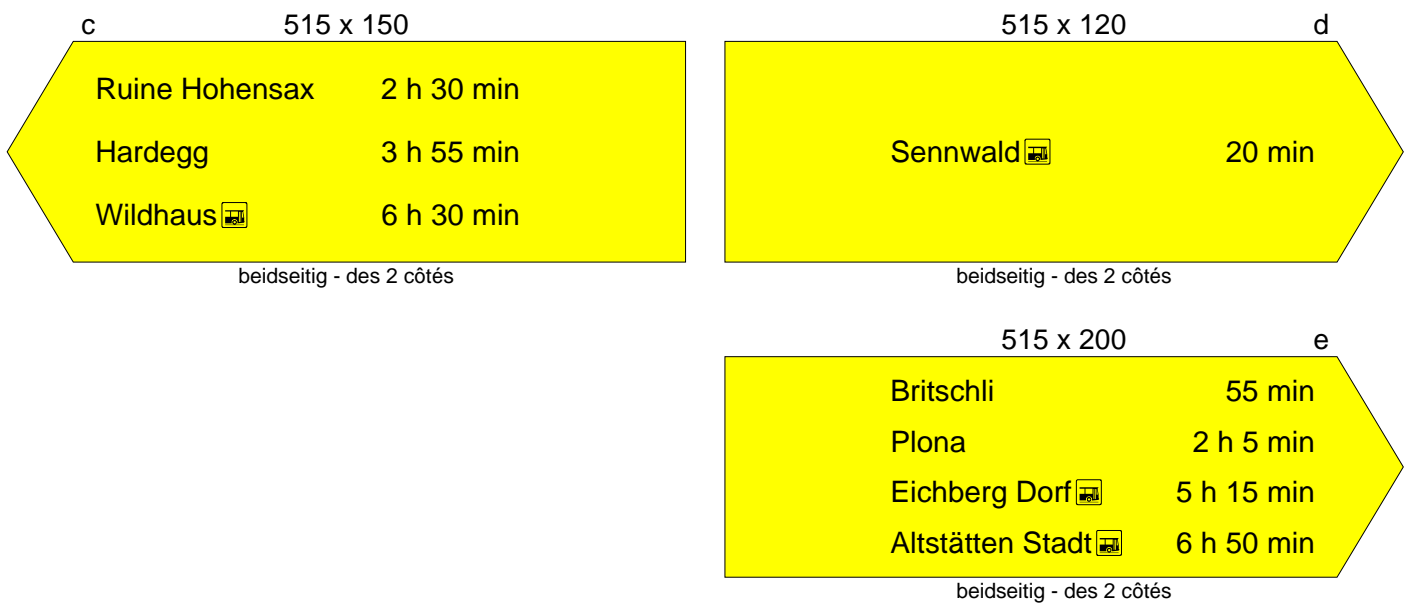

Standortformular - Formulaire d'emplacement 1115 - 32

Kantonal st.gallische Wanderwege

Kanton Canton	St.Gallen	LK-Nr. CN-No.	1115	Standort-Nr. Emplacement No.	32
Bezirk District	Werdenberg	Koordinaten Coordinates	755'550 / 236'350	H.ü.M. A.s.M.	475 m
Gemeinde Commune	Sennwald	Standort Emplacement	Lögert	GID-Nr. GID No.	2079

Beschreibung/Description

Standort/Emplacement

Planskizze:
Esquisse
du plan:

Schema:
Schéma:

Bemerkung:
Note:

Befestigung:
Fixation: Holzpfosten