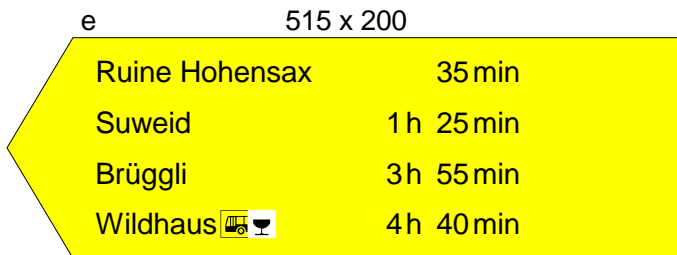

Bestimmung / Description

einseitig / unilatéral  
Standort / Emplacement  
04.06.2007

beidseitig - des 2 côtés  
13.04.2010

beidseitig - des 2 côtés  
04.06.2007

beidseitig - des 2 côtés  
04.06.2007

beidseitig - des 2 côtés  
13.04.2010

Planskizze:  
Esquisse  
du plan:

Schema:  
Schéma:

Bemerkung:  
Note:

Befestigung: Eisenrohr 2"  
Fixation:

Druckdatum/Date d'impression: 4.2.2016