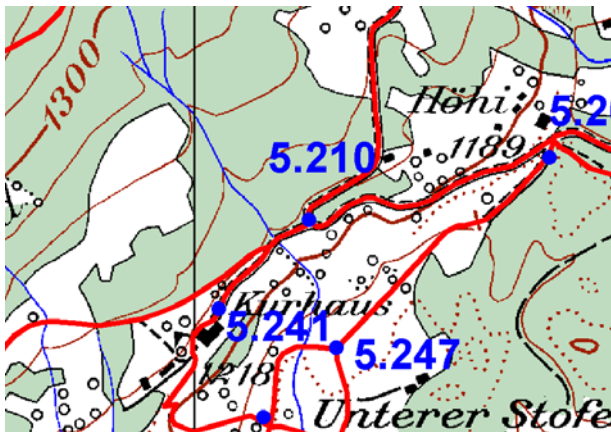

Planskizze:
Esquisse
du plan: