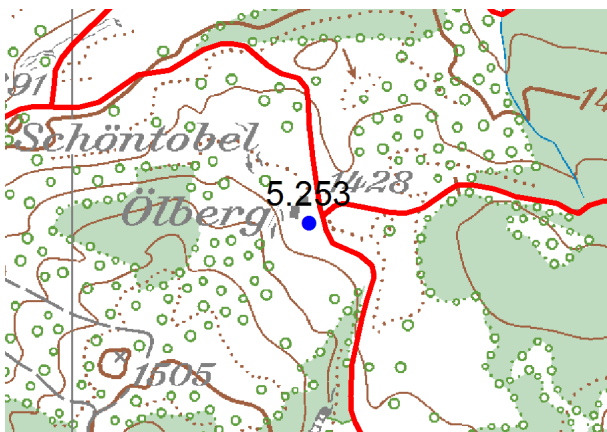

Bestimmung / Description

einseitig / one side
Standort / Emplacement
Ölberg
23.11.2007

c 515 x 200

St.Gallerweid	45 min
Oberdorf	45 min
Wildhaus	1 h 40 min
Illtios	1 h 55 min

beidseitig - des 2 côtés
23.11.2007

515 x 120

Herti	20 min
Voralp	1 h

beidseitig - des 2 côtés
23.11.2007

515 x 200

Chalchofen	1 h 5 min
Berghaus Malbun	3 h 30 min
Gamperfin	35 min
Voralp	50 min

beidseitig - des 2 côtés
30.09.2008

Planskizze:
Esquisse
du plan: