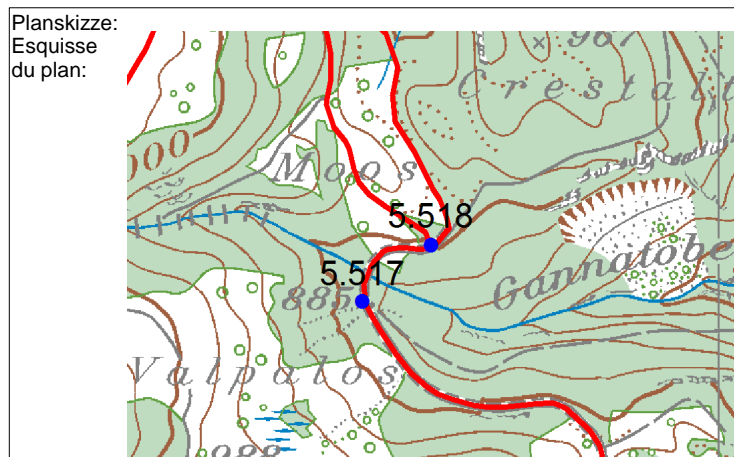

# Standortformular - Formulaire d'emplacement 1135 - 518

## Kantonal st.gallische Wanderwege

Kanton Canton	St.Gallen	LK-Nr. CN-No.	1135	Standort-Nr. Emplacement No.	518
Bezirk District	Werdenberg	Koordinaten Coordinates	2'753'637 / 1'219'700	H.ü.M. A.s.M.	898 m
Gemeinde Commune	Wartau	Standort Emplacement	Moos	GID-Nr. GID No.	1964

a	365 x 200	Beschriftung - Inscription	365 x 150	b
beidseitig - des 2 côtés 14.05.2007		Standort - Emplacement	beidseitig - des 2 côtés 14.05.2007	
c	365 x 150			
beidseitig - des 2 côtés 30.09.2008				

Schema:  
Schéma:

Bemerkung:  
Note:

Befestigung:  
Fixation: Eisenrohr 2"