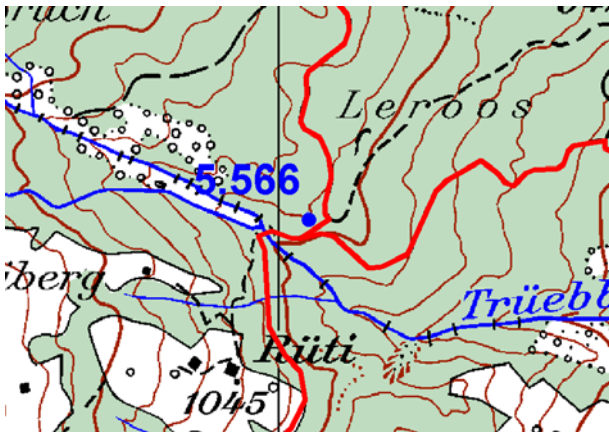

Standortformular - Formulaire d'emplacement 1155 - 566

Kantonal st.gallische Wanderwege

| | | | | | |
|---------------------|------------|----------------------------|-------------------|---------------------------------|--------|
| Kanton Canton | St.Gallen | LK-Nr. CN-No. | 1155 | Standort-Nr. Emplacement No. | 566 |
| Bezirk District | Werdenberg | Koordinaten Coordinates | 753'038 / 216'696 | H.ü.M. A.s.M. | 1014 m |
| Gemeinde Commune | Wartau | Standort Emplacement | Bergsteg Trübbach | GID-Nr. GID No. | 1929 |

Planskizze:
Esquisse
du plan:

Schema:
Schéma:

Bemerkung:
Note:

Befestigung: unbekannt
Fixation: