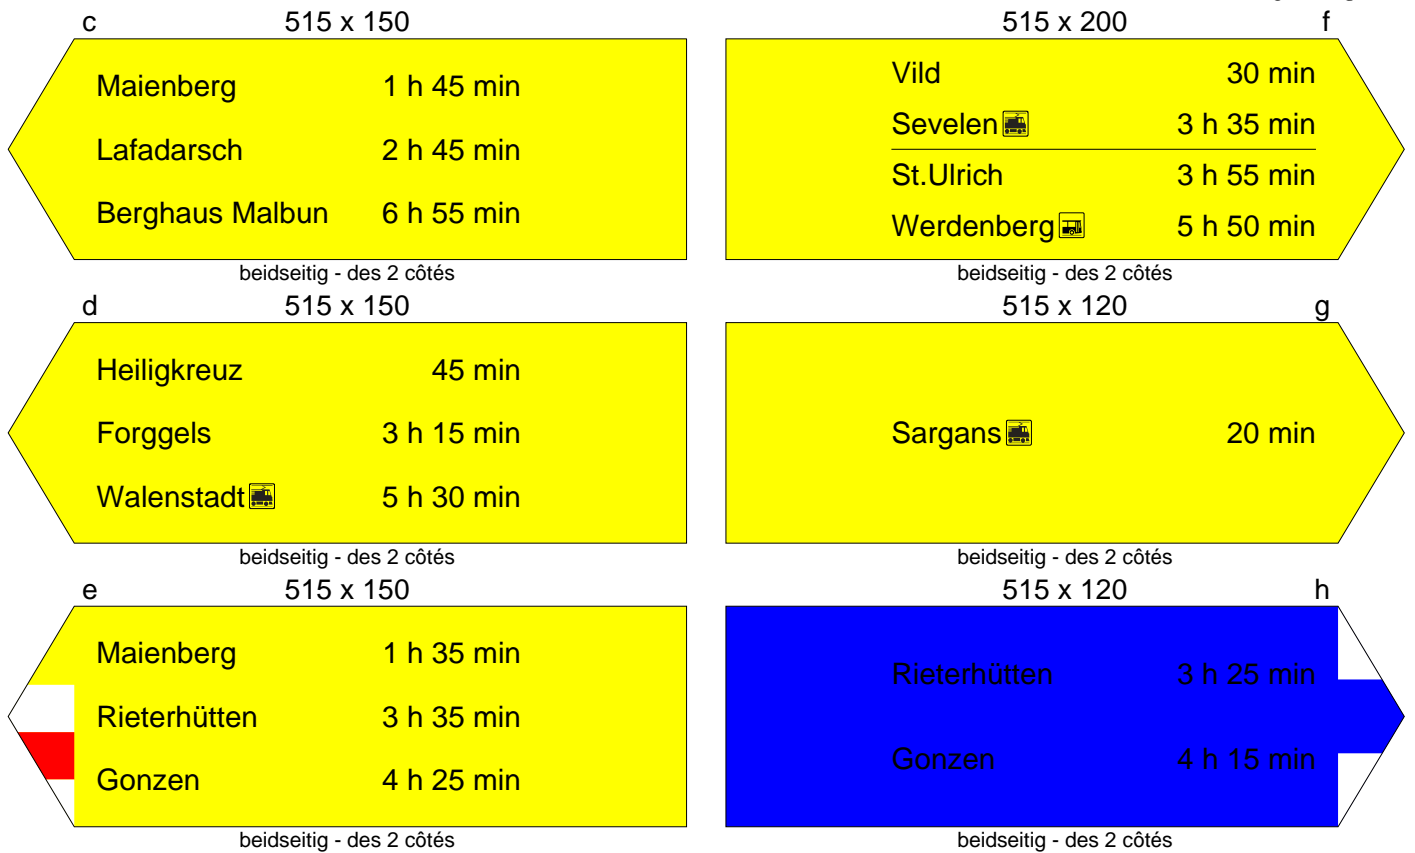

Standortformular - Formulaire d'emplacement 1155 - 9

Kantonal st.gallische Wanderwege

Kanton
Canton St.Gallen

LK-Nr.
CN-No. 1155

Standort-Nr.
Emplacement No. 9

Bezirk
District Sargans

Koordinaten
Coordinates 751'864 / 213'031

H.ü.M.
A.s.M. 538 m

Gemeinde
Commune Sargans

Standort
Emplacement Sargans Schloss

GID-Nr.
GID No. 1866

Beschreibung / Description

Standort / Emplacement

Planskizze:
Esquisse
du plan:

Schema:
Schéma:

Bemerkung:
Note:

Befestigung:
Fixation: Eisenrohr 2"

Druckdatum/Date d'impression: 6.2.2013

Seite/Page 1