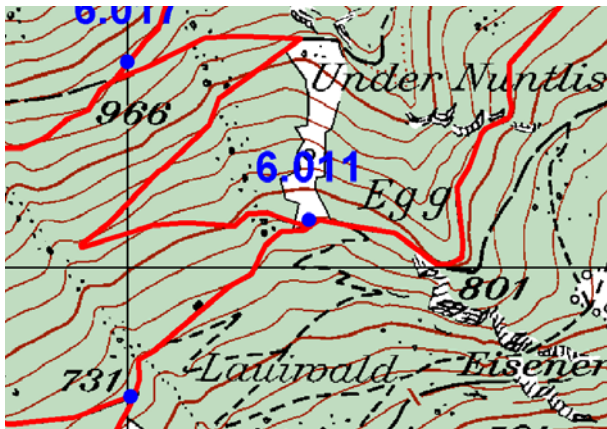

Planskizze:
Esquisse
du plan: