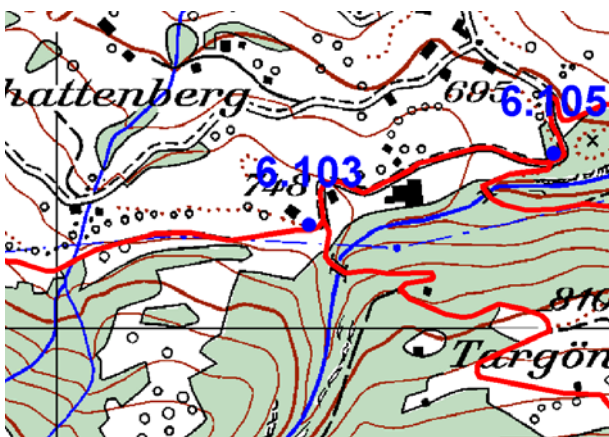

Standortformular - Formulaire d'emplacement 1155 - 103

Kantonal st.gallische Wanderwege

| | | | | | |
|---------------------|---------------|----------------------------|-------------------|---------------------------------|-------|
| Kanton Canton | St.Gallen | LK-Nr. CN-No. | 1155 | Standort-Nr. Emplacement No. | 103 |
| Bezirk District | Sargans | Koordinaten Coordinates | 753'320 / 209'130 | H.ü.M. A.s.M. | 749 m |
| Gemeinde Commune | Vilters-Wangs | Standort Emplacement | Höfe | GID-Nr. GID No. | 1944 |

Planskizze:
Esquisse
du plan:

Schema:
Schéma:

Bemerkung:
Note:

Befestigung: Eisenrohr 2"
Fixation:

Druckdatum/Date d'impression: 9.2.2015