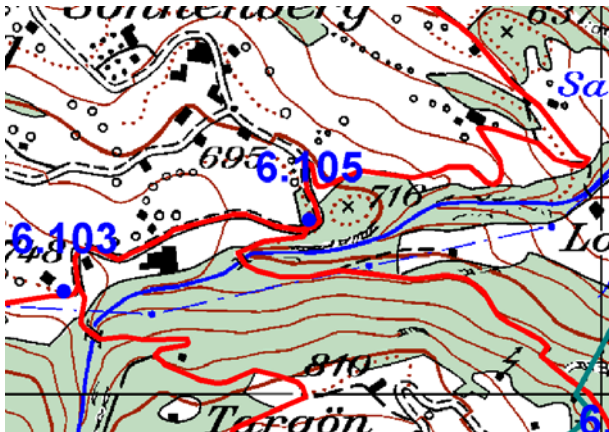

H.ü.M.
A.s.M. 709 m

Gemeinde
Commune Vilters-Wangs

Standort
Emplacement Sonnenberg

GID-Nr.
GID No. 1961

Planskizze:
Esquisse
du plan:

Schema:
Schéma:

Bemerkung:
Note:

Befestigung:
Fixation: Eisenrohr 2"