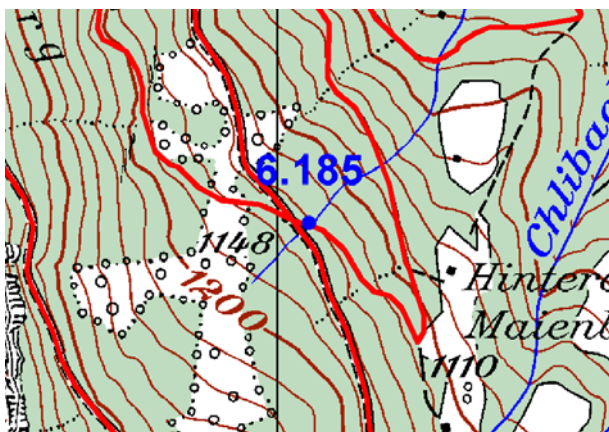

H.ü.M.
A.s.M. 1141 m

Gemeinde
Commune Vilters-Wangs

Standort
Emplacement Chliberg

GID-Nr.
GID No. 1759

Planskizze:
Esquisse
du plan:

Schema:
Schéma:

Bemerkung:
Note:

Befestigung:
Fixation: Eisenrohr 2"