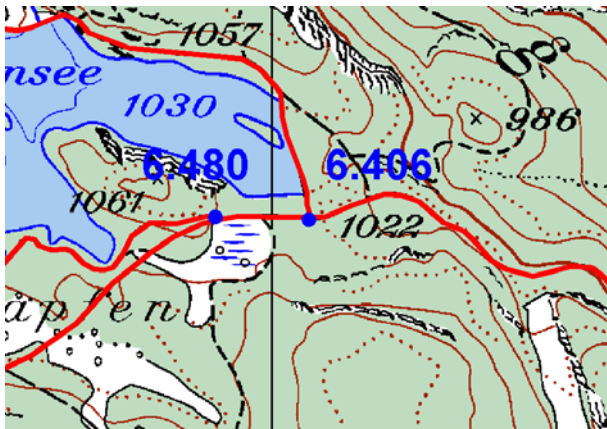

H.ü.M.
A.s.M. 1032 m

Gemeinde
Commune Mels

Standort
Emplacement Chapfensee O

GID-Nr.
GID No. 1672

Planskizze:
Esquisse
du plan:

Schema:
Schéma:

Bemerkung:
Note:

Befestigung:
Fixation: Eisenrohr 2"