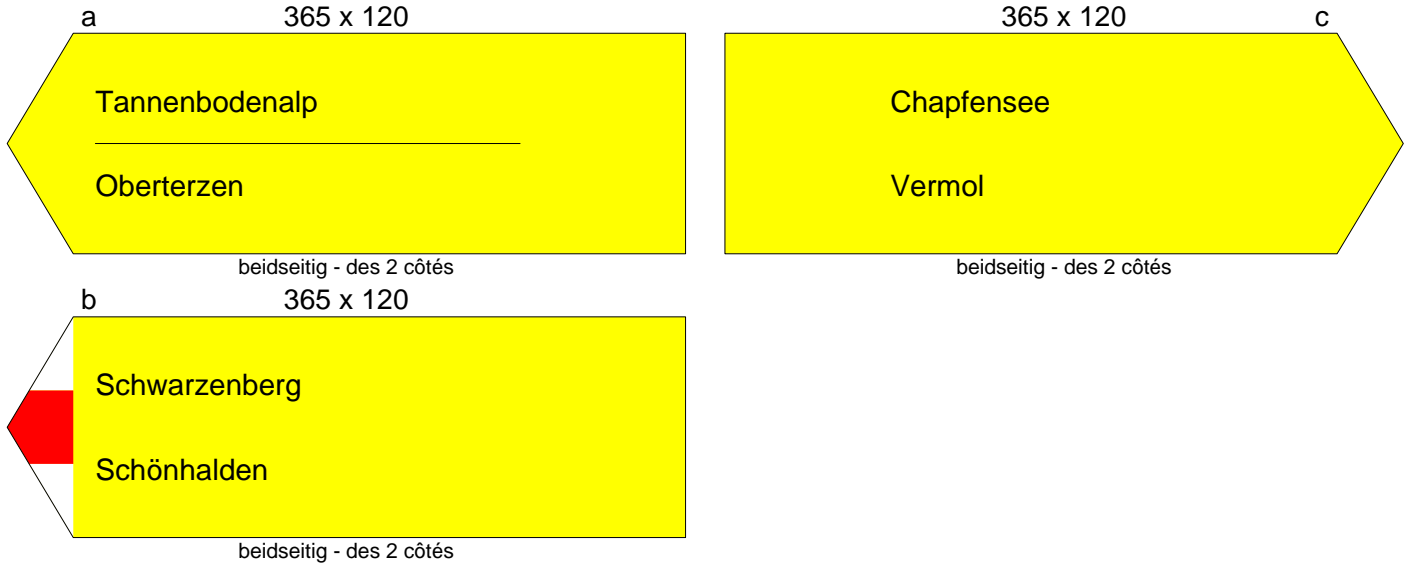

Standortformular - Formulaire d'emplacement 1155 - 411

Kantonal st.gallische Wanderwege

Kanton
Canton St.Gallen

LK-Nr.
CN-No. 1155

Standort-Nr.
Emplacement No. 411

Bezirk
District Sargans

Koordinaten
Coordinates 745'680 / 213'620

H.ü.M.
A.s.M. 1151 m

Gemeinde
Commune Mels

Standort
Emplacement Plonbüelrank

GID-Nr.
GID No. 1655