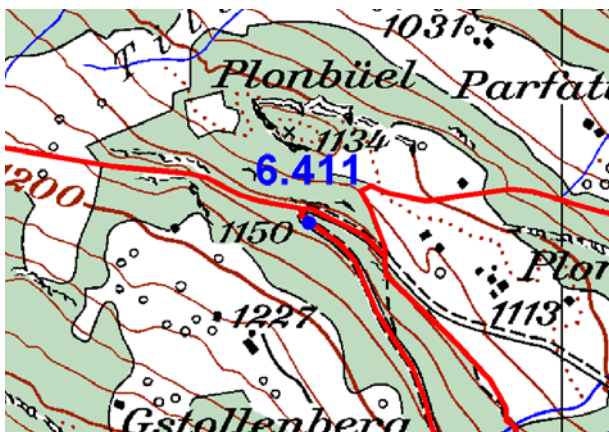

H.ü.M.
A.s.M. 1151 m

Gemeinde
Commune Mels

Standort
Emplacement Plonbüelrank

GID-Nr.
GID No. 1655

Planskizze:
Esquisse
du plan:

Schema:
Schéma:

Bemerkung:
Note:

Befestigung:
Fixation: Eisenrohr 2"