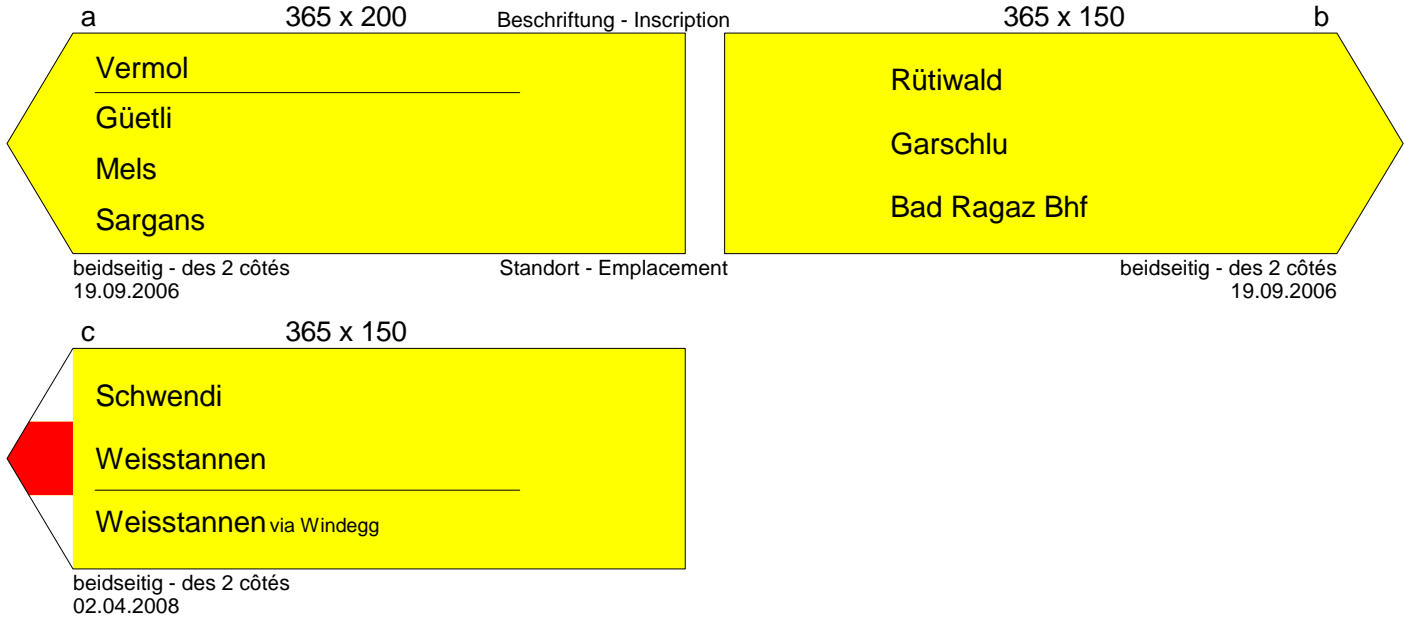

Standortformular - Formulaire d'emplacement 1155 - 443

Kantonal st.gallische Wanderwege

Kanton
Canton St.Gallen

LK-Nr.
CN-No. 1155

Standort-Nr.
Emplacement No. 443

Bezirk
District Sargans

Koordinaten
Coordinates 2'747'681 / 1'210'890

H.ü.M.
A.s.M. 996 m

Gemeinde
Commune Mels

Standort
Emplacement Hundbüel

GID-Nr.
GID No. 1657

Planskizze:
Esquisse
du plan:

Schema:
Schéma:

Bemerkung:
Note:

Befestigung:
Fixation: Eisenrohr 1,5"