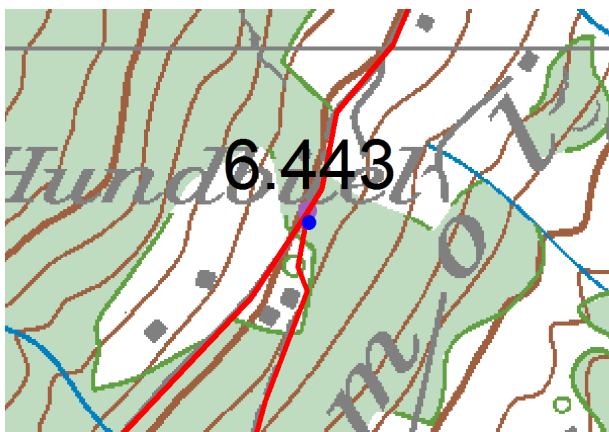

H.ü.M.
A.s.M. 996 m

Gemeinde
Commune Mels

Standort
Emplacement Hundbüel

GID-Nr.
GID No. 1657

Planskizze:
Esquisse
du plan:

Schema:
Schéma:

Bemerkung:
Note:

Befestigung:
Fixation: Eisenrohr 1,5"