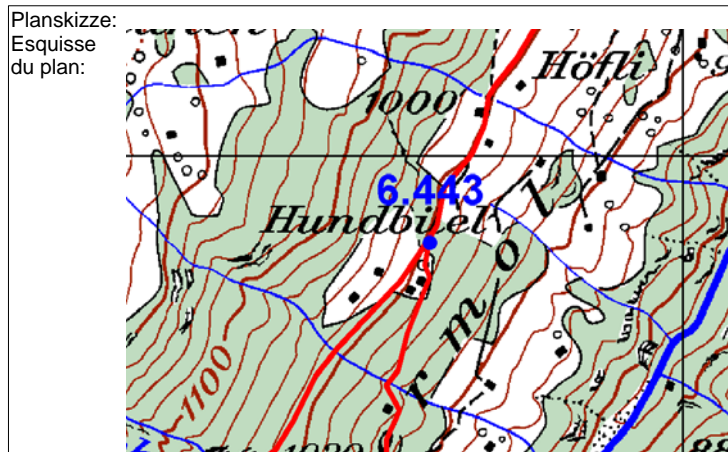

H.ü.M.
A.s.M. 996 m

Gemeinde
Commune Mels

Standort
Emplacement Hundbüel

GID-Nr.
GID No. 1657

beidseitig - des 2 côtés

beidseitig - des 2 côtés

beidseitig - des 2 côtés

Schema:
Schéma: