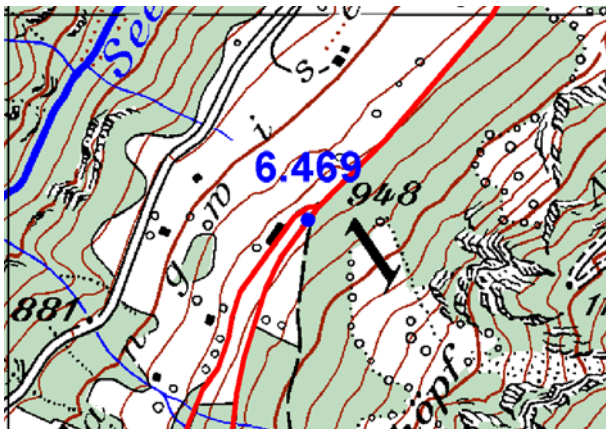

H.ü.M.
A.s.M. 950 m

Gemeinde
Commune Mels

Standort
Emplacement Langwiesen

GID-Nr.
GID No. 1685

Planskizze:
Esquisse
du plan:

Schema:
Schéma:

Bemerkung:
Note:

Befestigung:
Fixation: Eisenrohr 2"