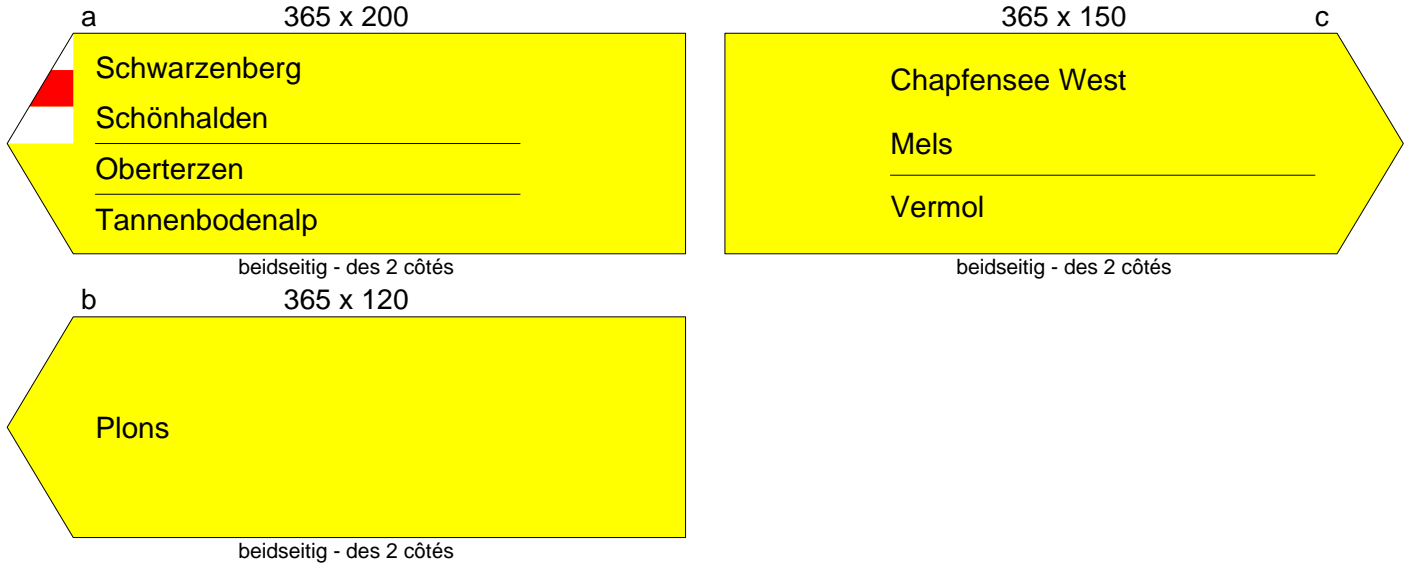

Standortformular - Formulaire d'emplacement 1155 - 475

Kantonal st.gallische Wanderwege

Kanton
Canton St.Gallen

LK-Nr.
CN-No. 1155

Standort-Nr.
Emplacement No. 475

Bezirk
District Sargans

Koordinaten
Coordinates 746'630 / 212'900

H.ü.M.
A.s.M. 1047 m

Gemeinde
Commune Mels

Standort
Emplacement Cholschlagerbach Brücke

GID-Nr.
GID No. 1615