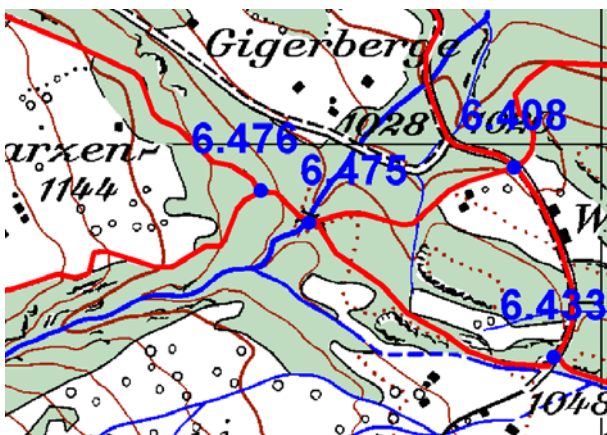

Planskizze:
Esquisse
du plan: