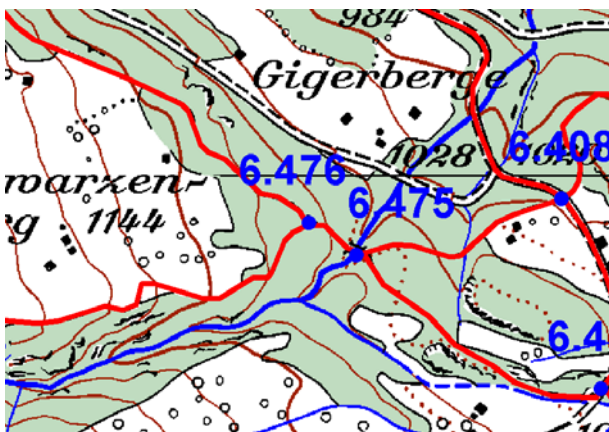

## Kantonal st.gallische Wanderwege

Kanton  
Canton St.Gallen

LK-Nr.  
CN-No. 1155

Standort-Nr.  
Emplacement No. 476

Bezirk  
District Sargans

Koordinaten  
Coordinates 746'570 / 212'940

H.ü.M.  
A.s.M. 1065 m

Gemeinde  
Commune Mels

Standort  
Emplacement Gigerberge SW

GID-Nr.  
GID No. 2863

Planskizze:  
Esquisse  
du plan:

Schema:  
Schéma:

Bemerkung:  
Note:

Befestigung:  
Fixation: Eisenrohr 2"

Druckdatum/Date d'impression: 22.1.2014