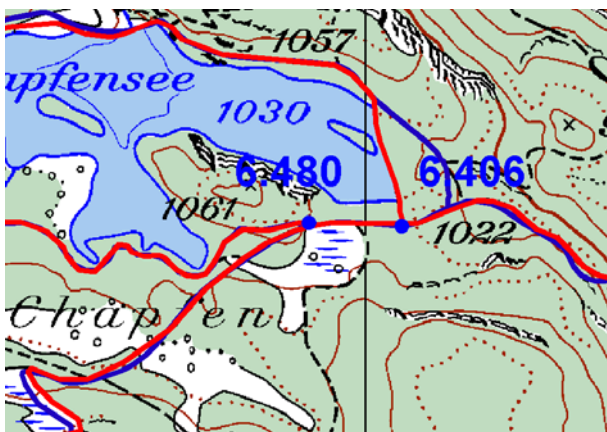

H.ü.M.
A.s.M. 1033 m

Gemeinde
Commune Mels

Standort
Emplacement Chapfensee S

GID-Nr.
GID No. 2865

Planskizze:
Esquisse
du plan:

Schema:
Schéma:

Bemerkung:
Note:

Befestigung:
Fixation: Eisenrohr 2"