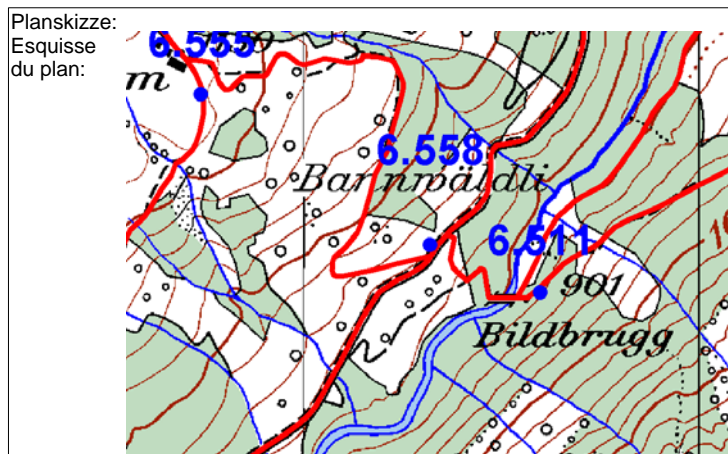

Standortformular - Formulaire d'emplacement 1154 - 558

Kantonal st.gallische Wanderwege

Kanton
Canton St.Gallen

LK-Nr.
CN-No. 1154

Standort-Nr.
Emplacement No. 558

Bezirk
District Sargans

Koordinaten
Coordinates 742'160 / 215'280

H.ü.M.
A.s.M. 944 m

Gemeinde
Commune Flums

Standort
Emplacement Bannwäldli

GID-Nr.
GID No. 1353

Schema:
Schéma:

Bemerkung:
Note:

Befestigung:
Fixation: Eisenrohr 2"

Druckdatum/Date d'impression: 10.4.2015

Seite/Page 1