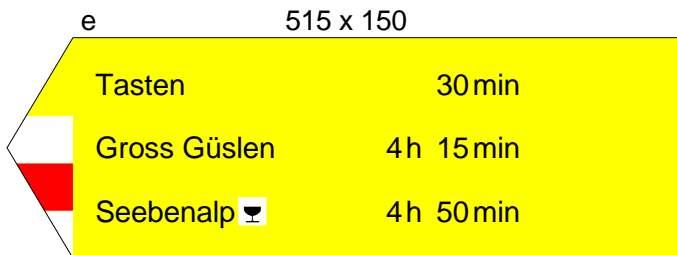

H.ü.M.
A.s.M. 432 m

Gemeinde
Commune Quarten

Standort
Emplacement Murg

GID-Nr.
GID No. 1018

Bestimmung / Description

einseitig / one side / Einseitig / on one side
30.10.2006

beidseitig - des 2 côtés
30.10.2006

beidseitig - des 2 côtés
30.10.2006

beidseitig - des 2 côtés
27.11.2006

beidseitig - des 2 côtés
23.11.2008

Planskizze:
Esquisse
du plan:

Schema:
Schéma:

Bemerkung:
Note:

Befestigung:
Fixation: **Kandelaber**