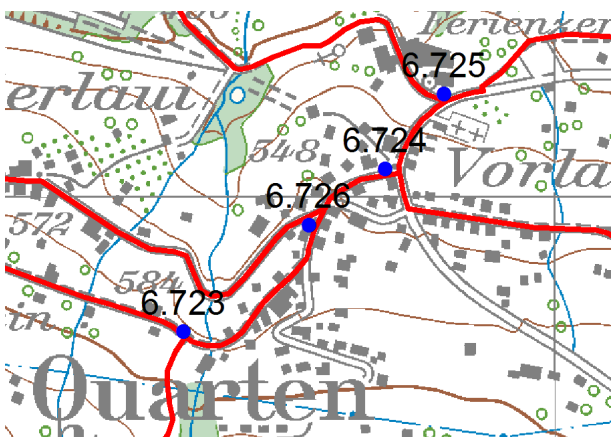

# Standortformular - Formulaire d'emplacement 1134 - 726

Kantonal st.gallische Wanderwege

Kanton  
Canton St.Gallen

LK-Nr.  
CN-No. 1134

Standort-Nr.  
Emplacement No. 726

Bezirk  
District Sargans

Koordinaten  
Coordinates 2'736'689 / 1'218'965

H.ü.M.  
A.s.M. 562 m

Gemeinde  
Commune Quarten

Standort  
Emplacement Quarten beim Kreuz

GID-Nr.  
GID No. 1076

beidseitig - des 2 côtés  
30.10.2006

Standort - Emplacement

beidseitig - des 2 côtés  
30.10.2006

beidseitig - des 2 côtés  
10.12.2007

Planskizze:  
Esquisse  
du plan:

Schema:  
Schéma:

Bemerkung:  
Note:

Befestigung:  
Fixation: Eisenrohr 2"

Druckdatum/Date d'impression: 15.3.2016

Seite/Page 1