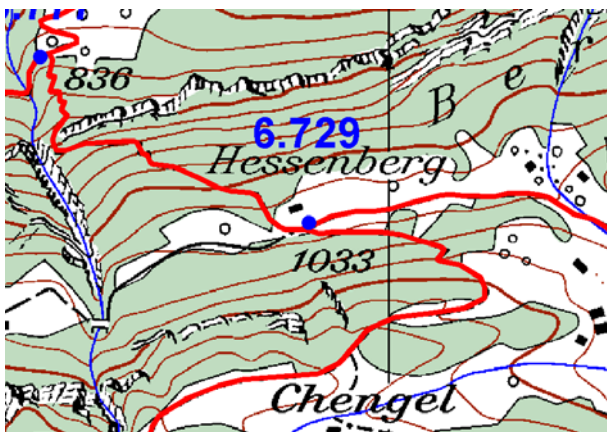

H.ü.M.
A.s.M. 1033 m

Gemeinde
Commune Quarten

Standort
Emplacement Hessenberg

GID-Nr.
GID No. 1218

Beschreibung/Description

einseitig / d'un côté

einseitig - d'un côté

beidseitig - des 2 côtés

einseitig - d'un côté

Planskizze:
Esquisse
du plan:

Schema:
Schéma:

Bemerkung:
Note:

Befestigung:
Fixation: Eisenrohr 2"

Druckdatum/Date d'impression: 10.4.2015

Seite/Page 1