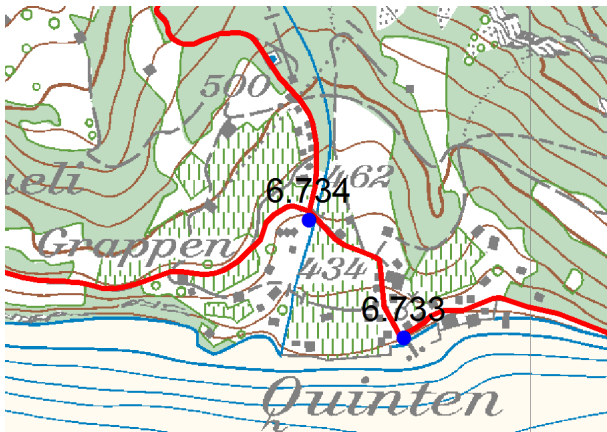

H.ü.M.
A.s.M. 459 m

Gemeinde
Commune Quarten

Standort
Emplacement Brüggli ob Quinten

GID-Nr.
GID No. 1011

Planskizze:
Esquisse
du plan:

Schema:
Schéma:

Bemerkung:
Note:

Befestigung:
Fixation: Eisenrohr 2"