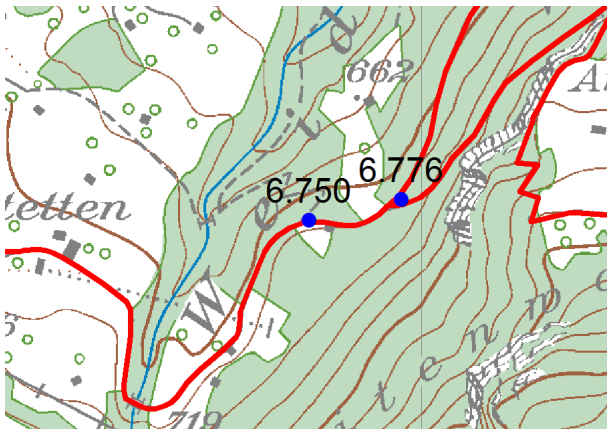

H.ü.M.
A.s.M. 711 m

Gemeinde
Commune Quarten

Standort
Emplacement Absperrkette Scheibenstand

GID-Nr.
GID No. 2846

a	365 x 120	Beschriftung - Inscription	365 x 150	b
beidseitig - des 2 côtés 06.11.2006		Standort - Emplacement	beidseitig - des 2 côtés 06.11.2006	
c	365 x 120			
beidseitig - des 2 côtés 06.11.2006				

Planskizze:
Esquisse
du plan:

Schema:
Schéma:

Bemerkung:
Note:

Befestigung:
Fixation: Holzpfosten

Druckdatum/Date d'impression: 15.3.2016

Seite/Page 1