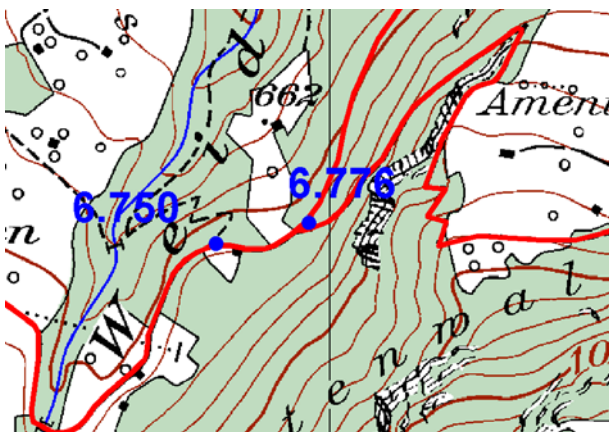

Gemeinde  
Commune Quarten

Standort  
Emplacement Sitenwald

GID-Nr.  
GID No. 1171

beidseitig - des 2 côtés

beidseitig - des 2 côtés

beidseitig - des 2 côtés

beidseitig - des 2 côtés

Planskizze:  
Esquisse  
du plan:

Schema:  
Schéma:

Bemerkung:  
Note:

Befestigung:  
Fixation: Eisenrohr 2"

Druckdatum/Date d'impression: 10.4.2015

Seite/Page 1