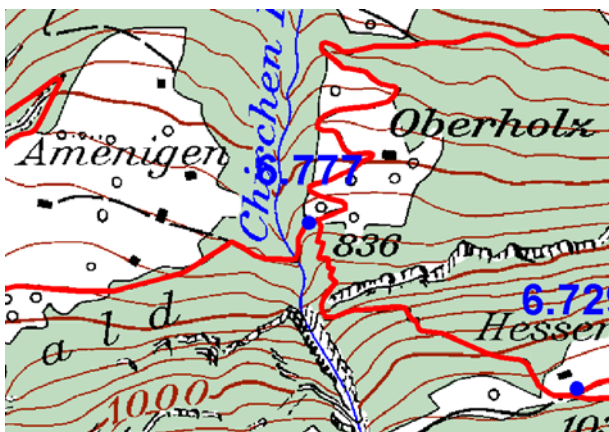

H.ü.M.
A.s.M. 830 m

Gemeinde
Commune Quarten

Standort
Emplacement Oberholz

GID-Nr.
GID No. 1200

Planskizze:
Esquisse
du plan:

Schema:
Schéma:

Bemerkung:
Note:

Befestigung:
Fixation: Eisenrohr 2"