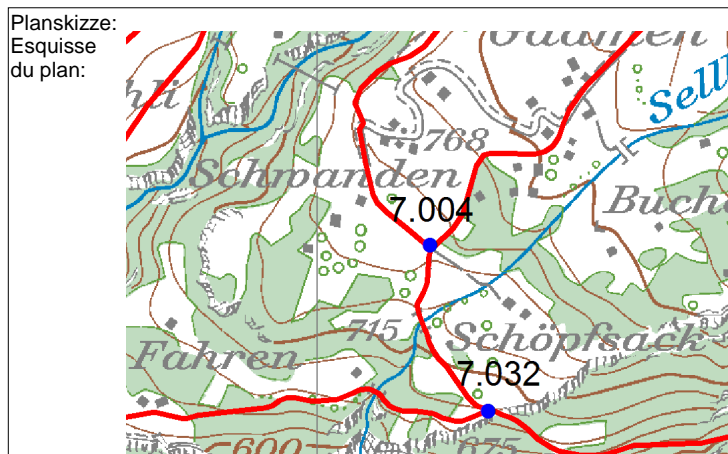

Standortformular - Formulaire d'emplacement 1134 - 4

Kantonal st.gallische Wanderwege

Kanton
Canton St.Gallen

LK-Nr.
CN-No. 1134

Standort-Nr.
Emplacement No. 4

Bezirk
District Gaster

Koordinaten
Coordinates 2'729'144 / 1'222'529

H.ü.M.
A.s.M. 752 m

Gemeinde
Commune Amden

Standort
Emplacement Schwanden

GID-Nr.
GID No. 749

a 515 x 120 Beschriftung - Inscription

Hofstetten	25 min
Amden Vorderdorf	35 min

einseitig - d'un côté 19.06.2006 Standort - Emplacement

130 x 150

Schwanden	752 m

einseitig - d'un côté einseitig - d'un côté 29.06.2016

d 515 x 120

Geren	20 min
Amden	45 min

beidseitig - des 2 côtés 29.06.2016

e 515 x 150

Langfad	10 min
Hinterbetlis	25 min
Quinten	2h 35 min

beidseitig - des 2 côtés 29.06.2016

Schema:
Schéma:

Bemerkung:
Note:

Befestigung:
Fixation: Eisenrohr 2"